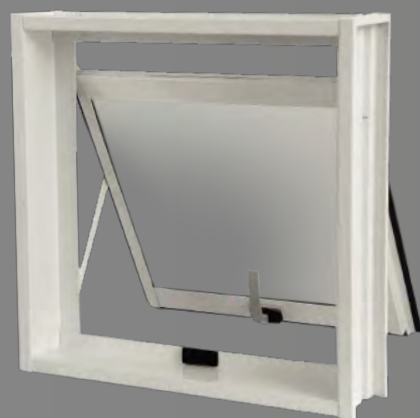

*Medidas em centímetros

MAXIM-AR

FUNCIÓNALIDADE

VIDRO MINI-BOREAL

MAXIM-AR QUADRICULADO

CÓD.	LARG.	ALT.	REQ.
4299	50	50	12
912	60	60	12
914	80	60	12
4904	50	50	12
4909	60	60	12
4912	80	60	12
4636	50	50	12
4637	60	60	12
4638	80	60	12

VIDRO MINI-BOREAL

MAXIM-AR SEM GRADE

CÓD.	LARG.	ALT.	REQ.
4298	50	50	12
4906	50	50	12
4905	50	50	12

Lançamento

PORTA PIVOTANTE

OPÇÕES DE CORES DISPONÍVEIS

*Medidas em centímetros

Sofisticação,
Beleza e Força
Que vem do
Cerrado