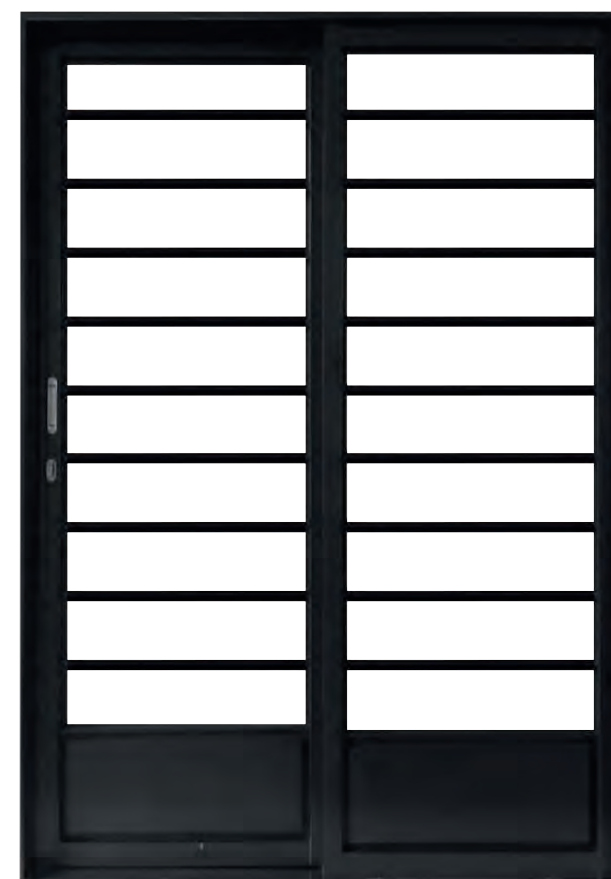

PORTA DE CORRER LATERAL RETANGULAR				
CÓD.	LARG.	ALT.	REQ.	LADO
5536	160	215	12	DIR
5537	160	215	12	ESQ

*Medidas em centímetros